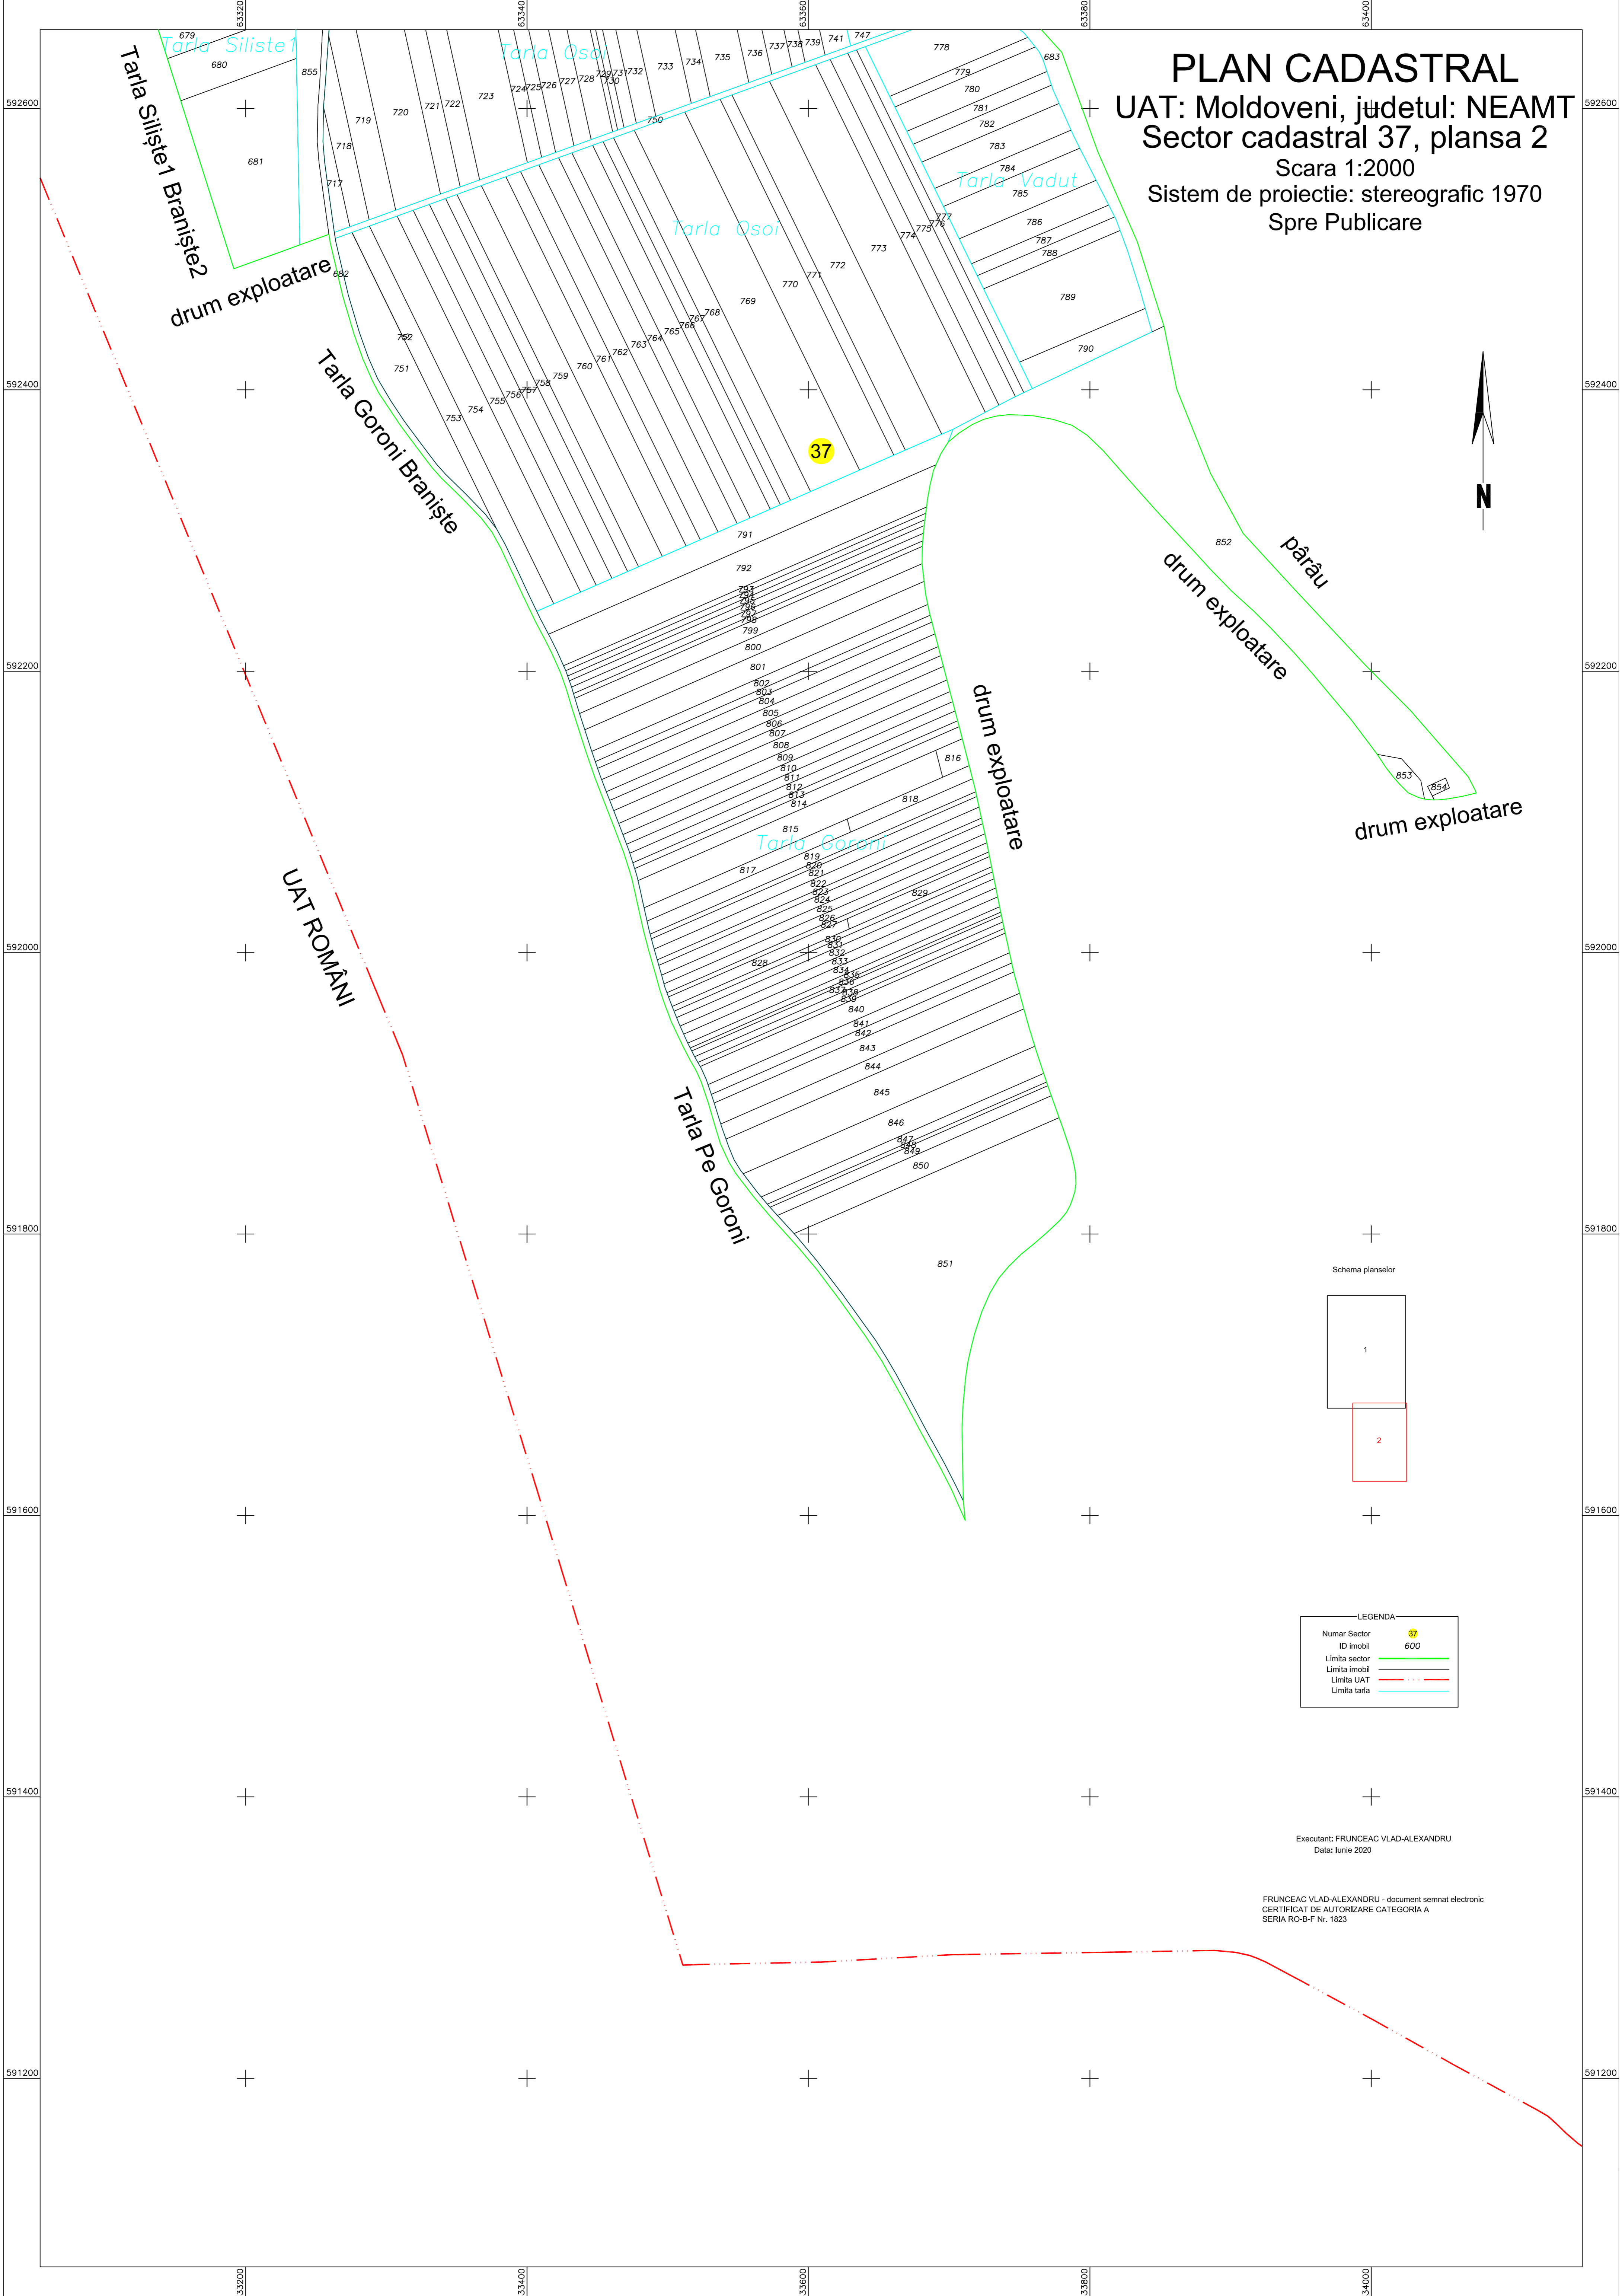

PLAN CADASTRAL
UAT: Moldoveni, județul: NEAMT
Sector cadastral 37, planșa 2
Scara 1:2000
Sistem de proiectie: stereografic 1970
Spre Publicare

Schema planselor

LEGENDA	
Numar Sector	37
ID imobil	600
Limita sector	— (green line)
Limita imobil	— (black line)
Limita UAT	- - - (red dashed line)
Limita tarfa	— (cyan line)

Executant: FRUNCEAC VLAD-ALEXANDRU
Data: Iunie 2020

FRUNCEAC VLAD-ALEXANDRU - document semnat electronic
CERTIFICAT DE AUTORIZARE CATEGORIA A
SERIA RO-B-F Nr. 1823