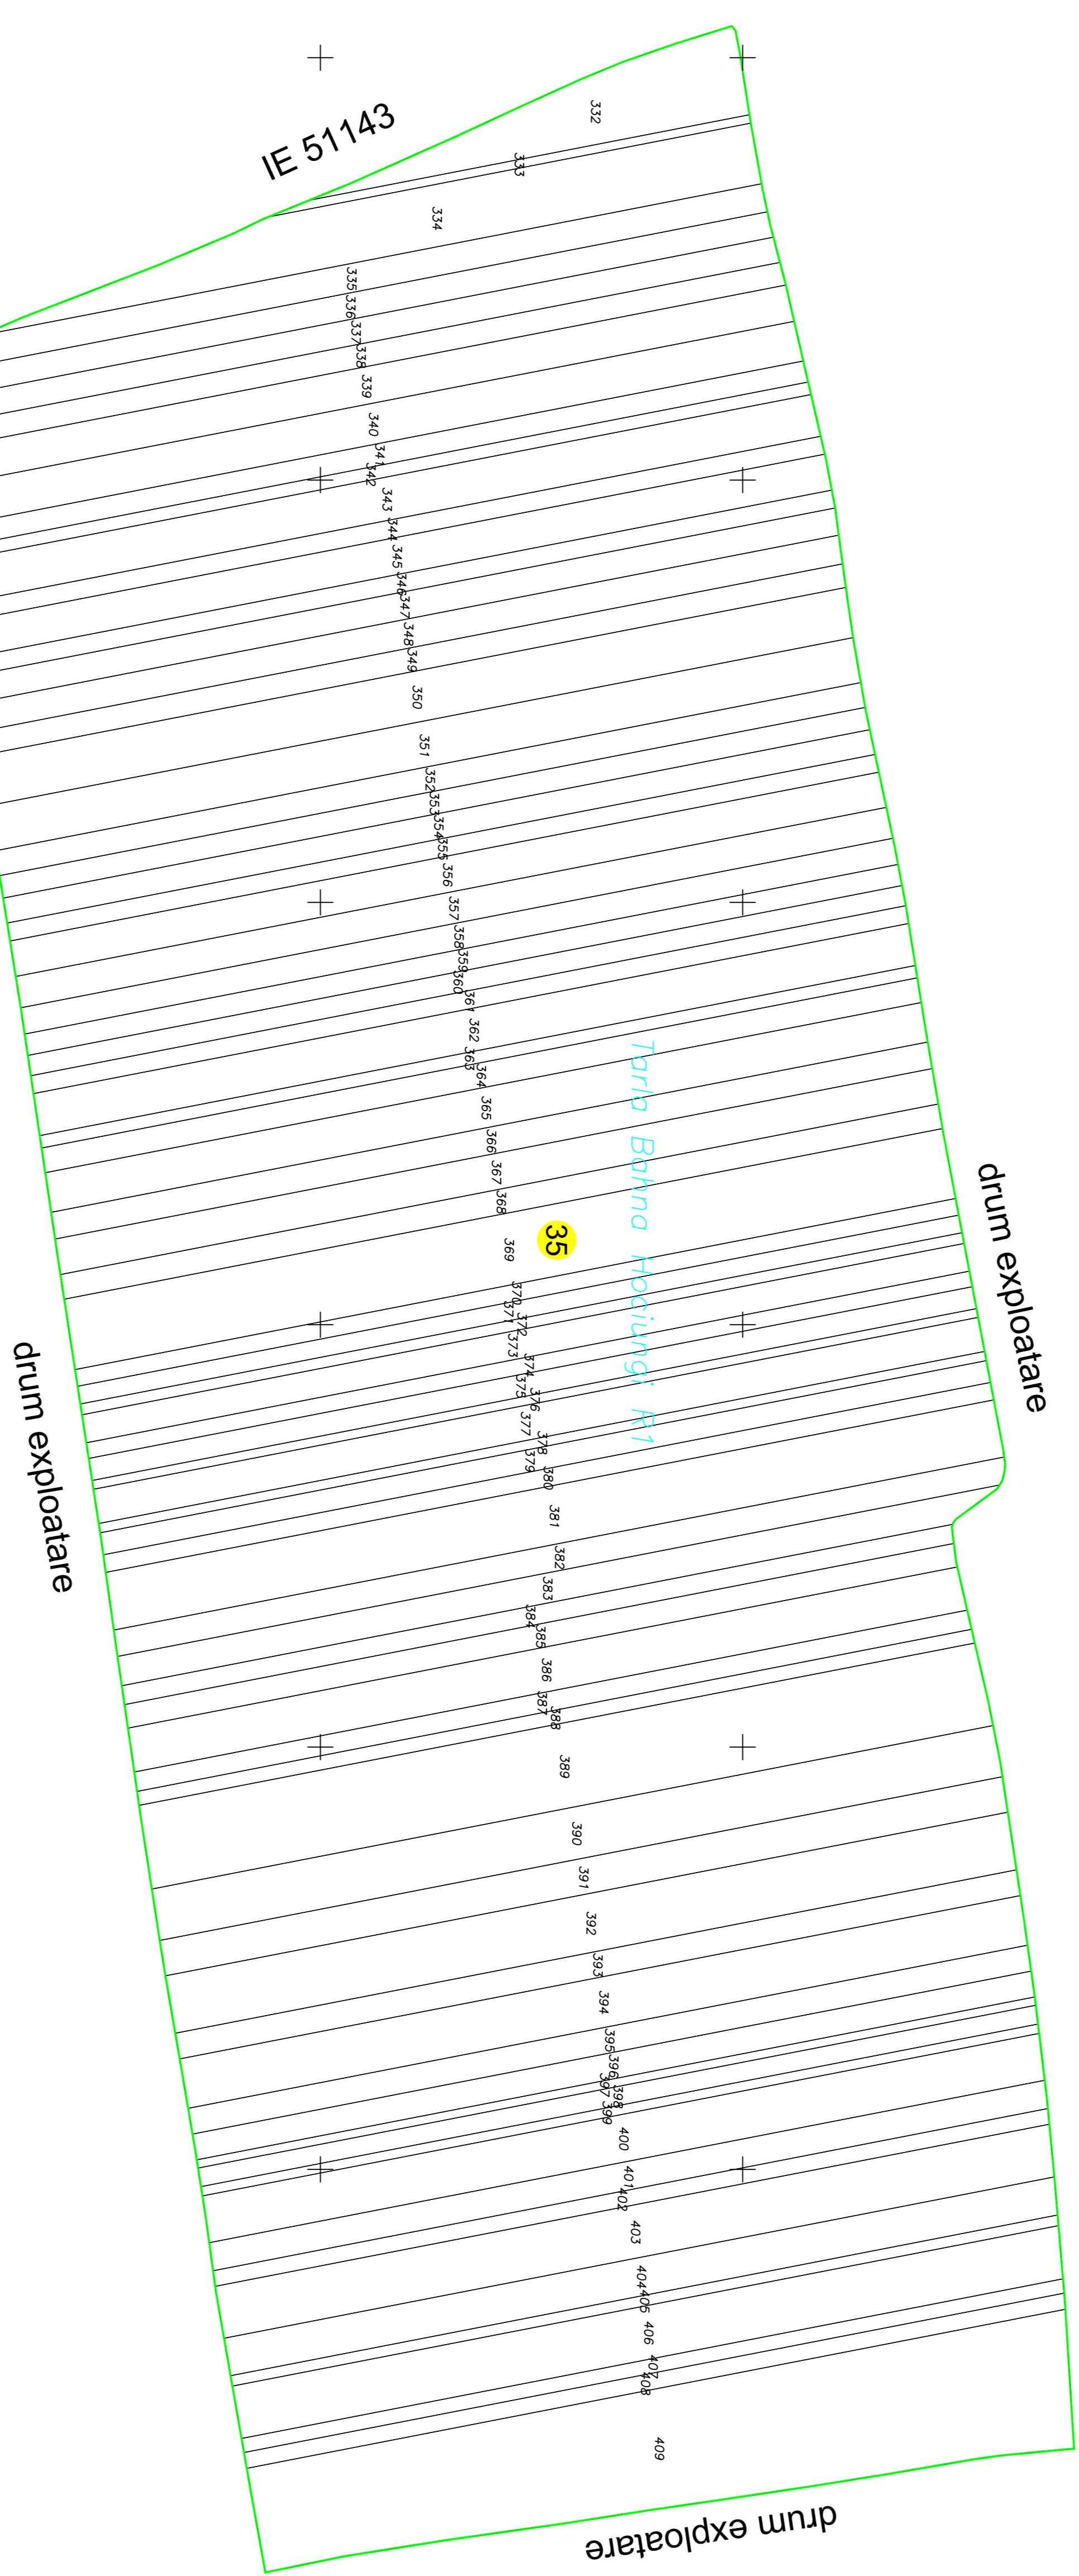

PLAN CADASTRAL
UAT: Moldovaeni, judetului: NEAMT, Sector cadastral 35
Scara 1:2000
Sistem de proiectie: stereografic 1970
Spre Publicare

LEGENDA	
Numar Sector	35
ID inelul	409
Limita sector	—
Limita inelul	—