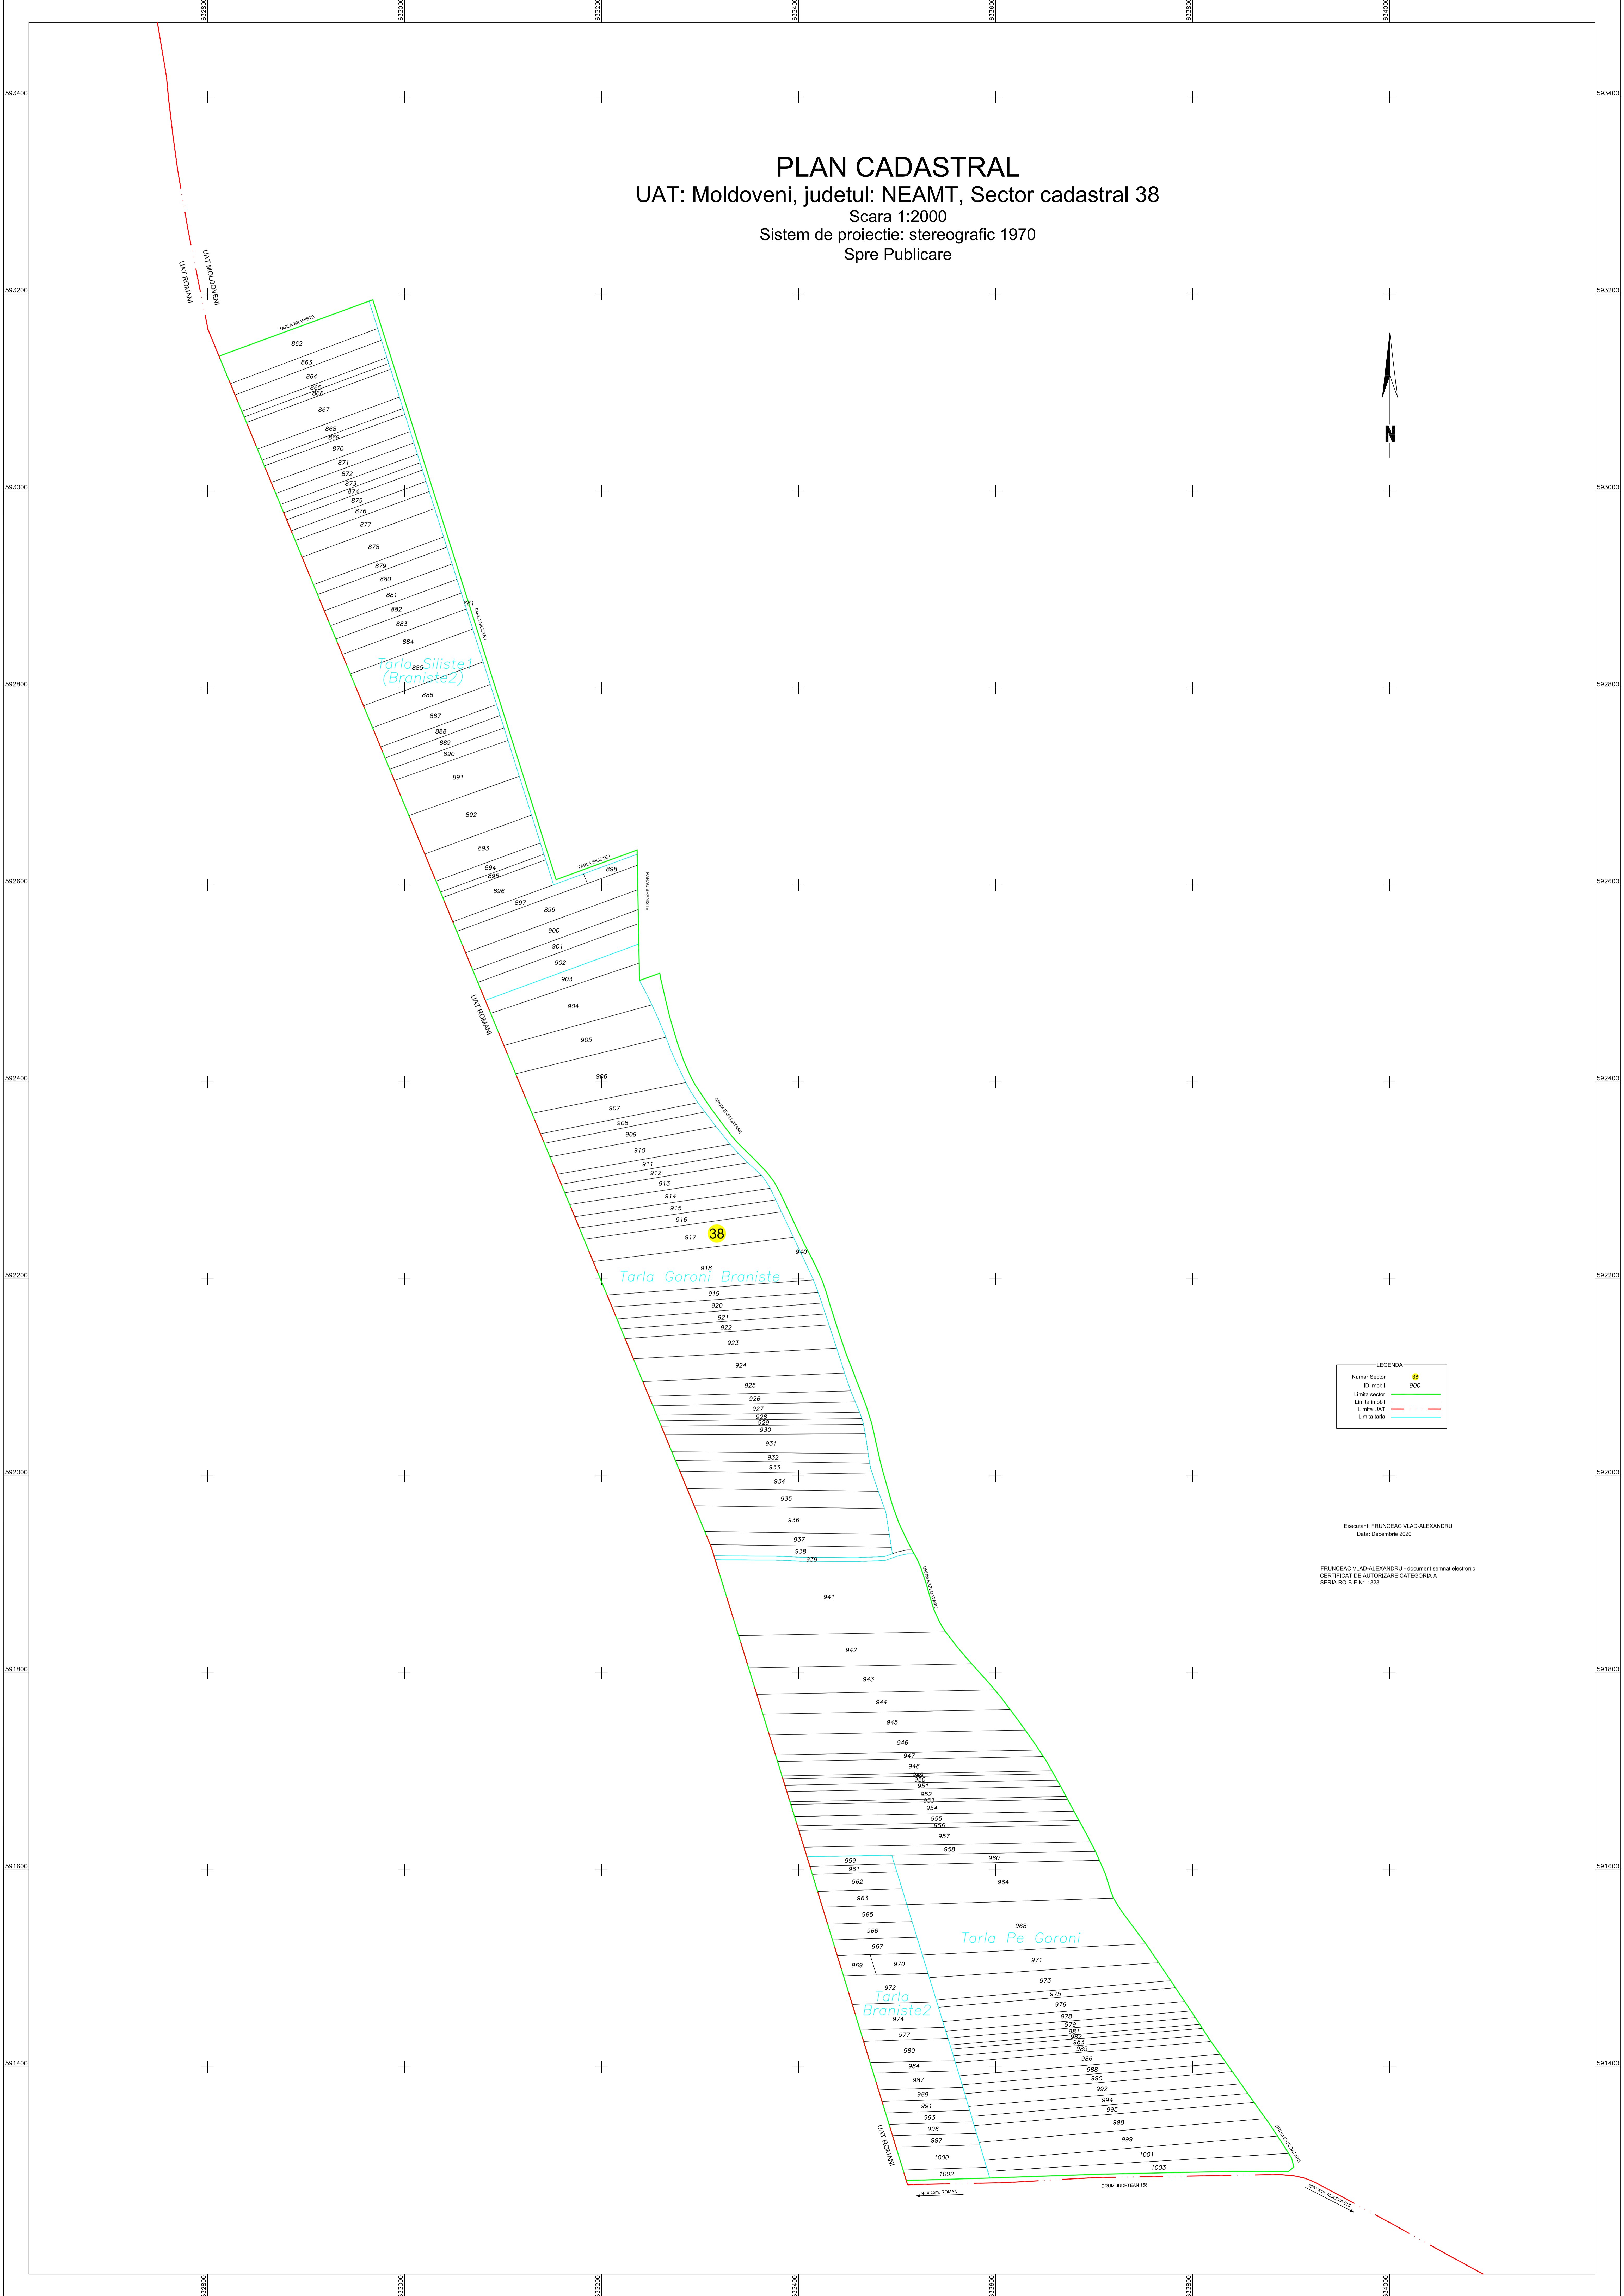

PLAN CADASTRAL
UAT: Moldoveni, judetul: NEAMT, Sector cadastral 38
Scara 1:2000
Sistem de proiectie: stereografic 1970
Spre Publicare

LEGENDA

Numar Sector	900
ID Imobil	
Limita sector	
Limita Imobil	
Limita UAT	
Limita tarla	

Executant: FRUNCEAC VLAD-ALEXANDRU
Data: Decembrie 2020